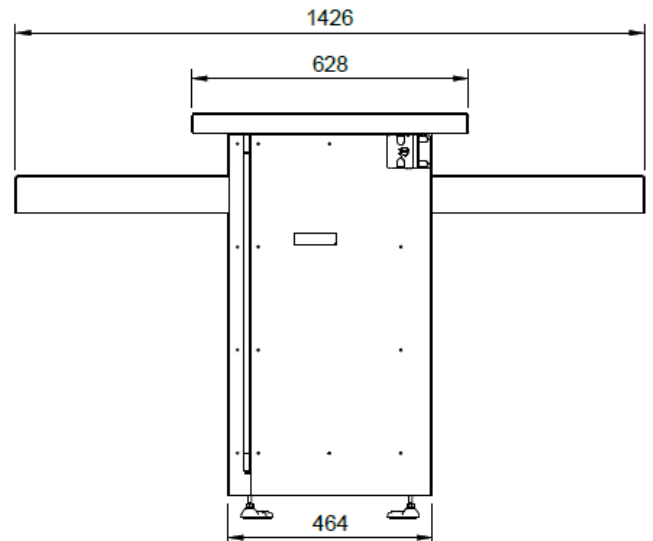

Screenshot payment

Peser, scanner, payer 24h/24h est très simple avec notre solution.

Le concept modulaire permet l'adaptation à vos besoins, de manière flexible. Tous les composants sont issus du domaine industriel ou de la distribution.