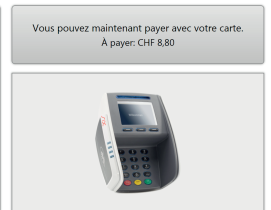

Notre solution comprend:

- Logiciel de caisse auto-explicatif
- Logiciel internet pour gestion du logiciel de caisse
- Ecran tactile 21" avec caméra intégrée
- Lecteur de codes Magellan 9800i intégré
- Balance
- Terminal de paiement par carte
- Imprimante de bons
- Meuble équipé

Screenshot aperçu

Screenshot salade

Prix unitaire:
0 2 , 2 0 CHF
4 pièce
Prix:
0 8 , 8 0 CHF

Inserer dans la liste d'articles

Votre liste d'achats				
Quantité	Article	Prix unitaire	Action	Total
		CHF	CHF	CHF
4 Pcs	Laitue	2,20		8,80
Total				CHF 8,80

Screenshot payment

Peser, scanner, payer 24h/24h est très simple avec notre solution.

Le concept modulaire permet l'adaptation à vos besoins, de manière flexible. Tous les composants sont issus du domaine industriel ou de la distribution.