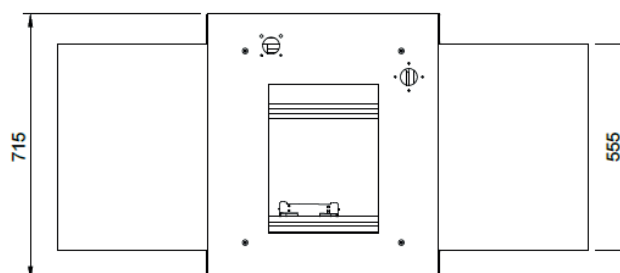

Peser, scanner, payer 24h/24h est très simple avec notre solution.

Le concept modulaire permet l'adaptation à vos besoins, de manière flexible. Tous les composants sont issus du domaine industriel ou de la distribution.