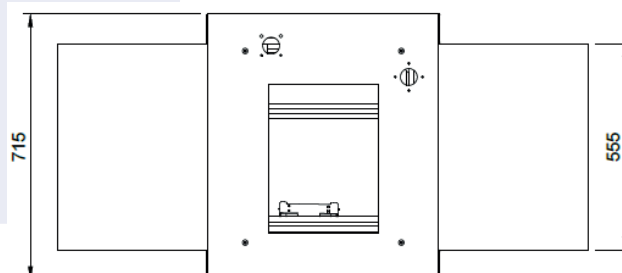

Peser, scanner, payer 24h/24h est très simple avec notre solution.

Le concept modulaire permet l'adaptation à vos besoins, de manière flexible. Tous les composants sont issus du domaine industriel ou de la distribution.