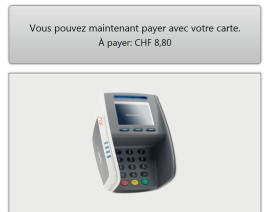

Notre solution comprend:

- Logiciel de caisse auto-explicatif
- Logiciel internet pour gestion du logiciel de caisse
- Ecran tactile 21" avec caméra intégrée
- Lecteur de codes Magellan 9800i intégré
- Balance
- Imprimante de bons
- Meuble équipé

Screenshot aperçu

Screenshot salade

Prix unitaire:
0 2, 2 0 CHF
4 pièce

Prix:
0 8, 8 0 CHF

Inserer dans la liste d'articles

Votre liste d'achats			
Quantite	Article	Prix unitaire	Action Total
		CHF	CHF
4 Pcs	Laitue	2,20	8,80
			Total CHF 8,80

Screenshot payment

Peser, scanner, payer 24h/24h est très simple avec notre solution.

Le concept modulaire permet l'adaptation à vos besoins, de manière flexible. Tous les composants sont issus du domaine industriel ou de la distribution.