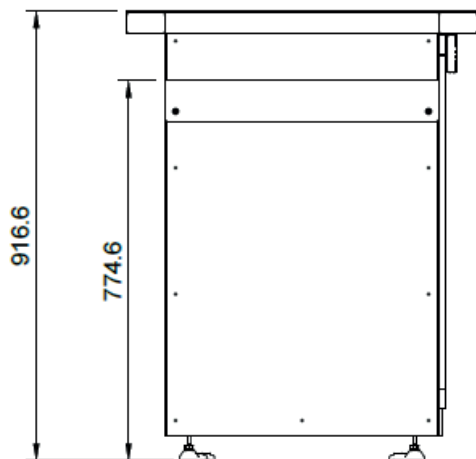

Peser, scanner, payer 24h/24h est très simple avec notre solution.

Le concept modulaire permet l'adaptation à vos besoins, de manière flexible. Tous les composants sont issus du domaine industriel ou de la distribution.