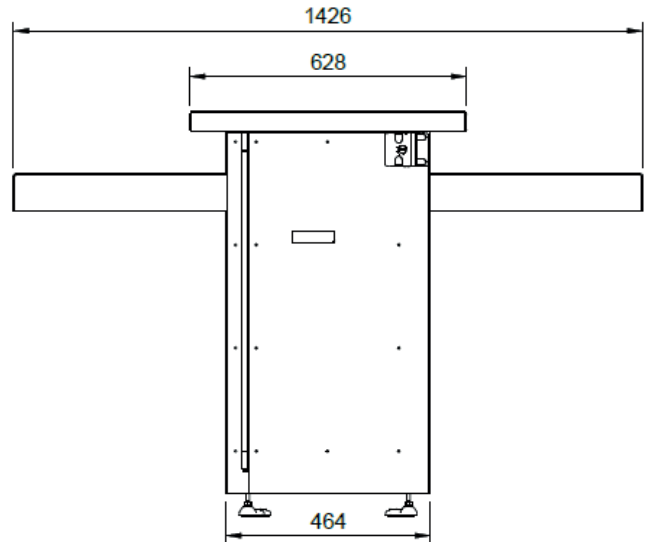

Screenshot payment

Peser, scanner, payer 24h/24h est très simple avec notre solution.

Le concept modulaire permet l'adaptation à vos besoins, de manière flexible. Tous les composants sont issus du domaine industriel ou de la distribution.